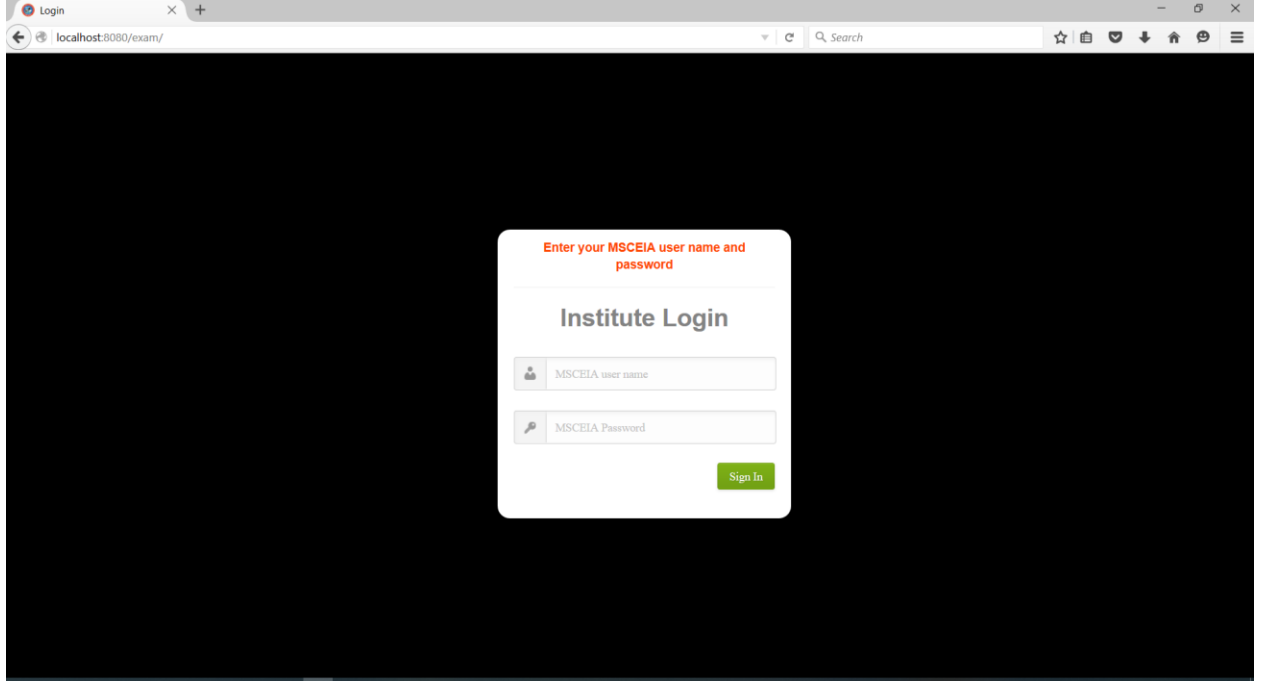

संस्थेचे लॉगिन झाल्यानंतर खालीलप्रमाणे पेज ओपन होईल, त्यामध्ये विद्यार्थ्यांचे Seat No. आणि Password टाकून लॉगिन करावे.